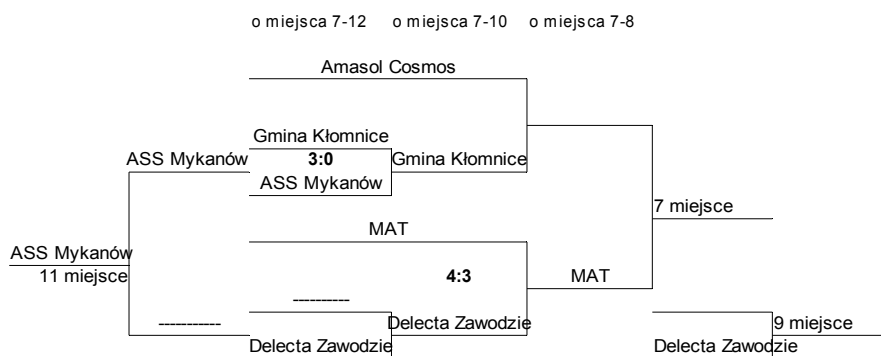

**II Etap**  
**27.II. (6 meczy) OLSZTYN**  
**14.30 - 18.00**

**Gmina Kłomnice** – ASS Mykanów 3:0  
**MAT** – Delecta Zawodzie 4:3  
**Komobex Inel** – SGP 2:0  
 TRW Polska – **Abstynent** 0:3  
 Fachowiec – **Komobex Inel** 2:2 k.3:4  
**ZC Michaś** – Abstynent 4:2