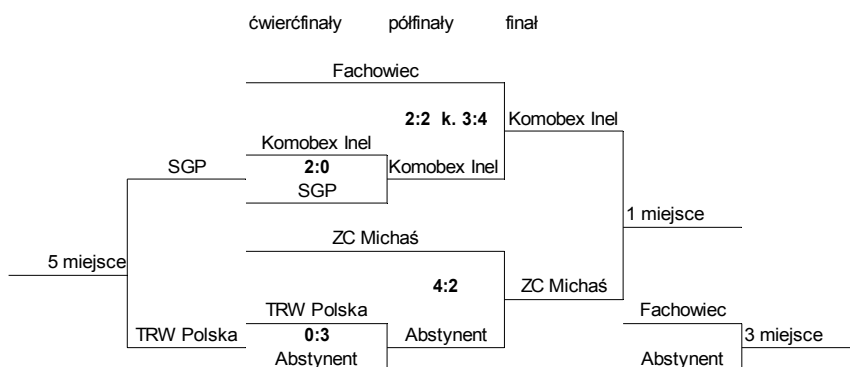

**II Etap**  
**27.II. (6 meczy) OLSZTYN**  
**14.30 - 18.00**

**Gmina Kłomnice** – ASS Mykanów 3:0  
**MAT** – Delecta Zawodzie 4:3  
**Komobex Inel** – SGP 2:0  
 TRW Polska – **Abstynent** 0:3  
 Fachowiec – **Komobex Inel** 2:2 k.3:4  
**ZC Michaś** – Abstynent 4:2